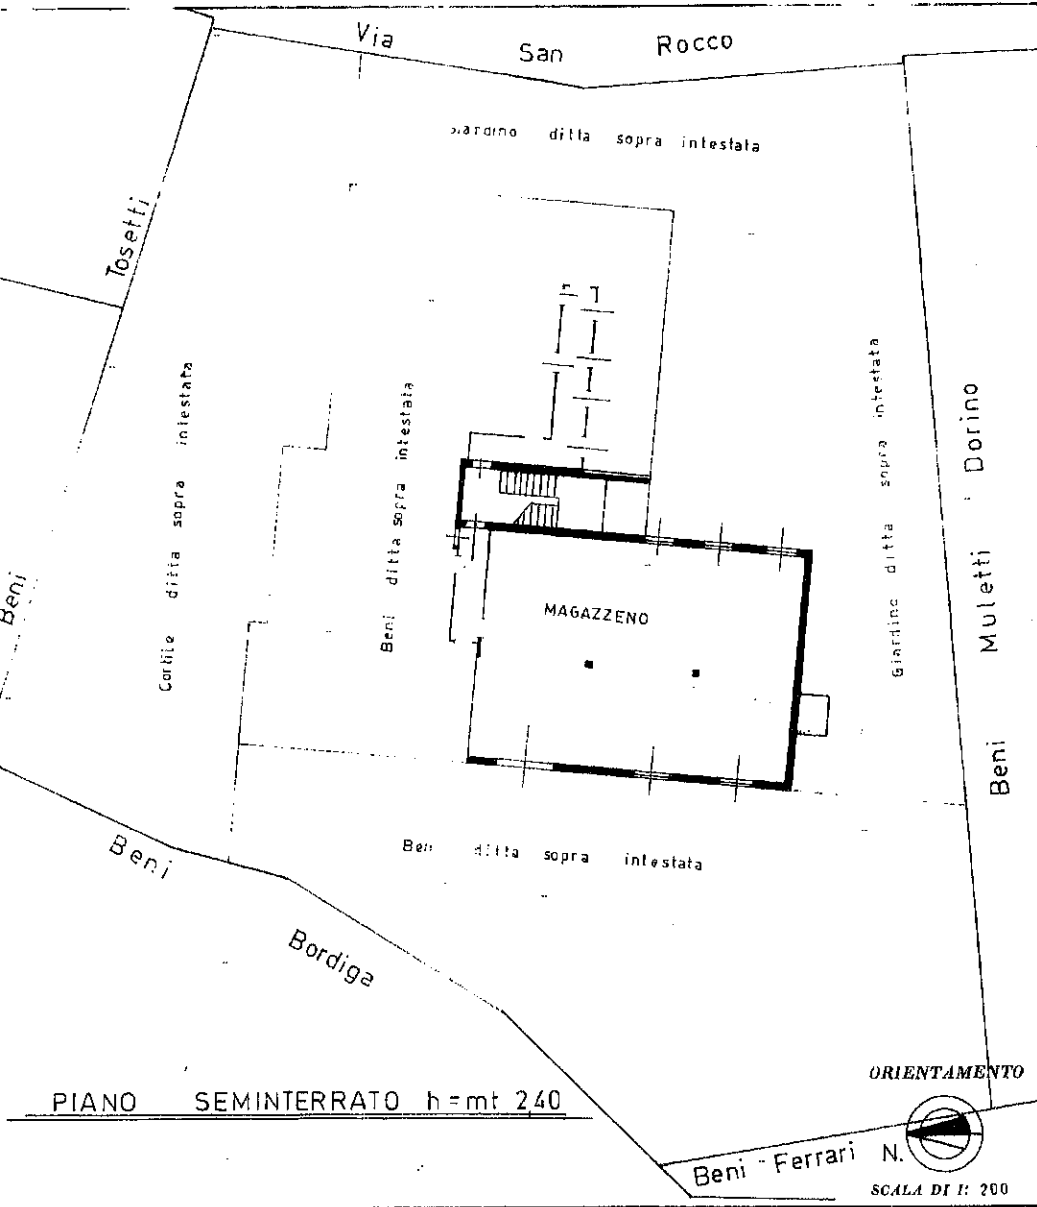

MINISTERO DELLE FINANZE
DIREZIONE GENERALE DEL CATASTO E DEI SERVIZI TECNICI ERARIAL

50

NUOVO CATASTO EDILIZIO URBANO

PARTE 1939, N. 452

... dell'immobile - situato nel Comune di CHIEVE Via SAN ROCCO
... Immobiliare - MILIA s. Cavadini Emilia - sede in Chieve Costa ...
... alla dichiarazione presentata all'Ufficio Tecnico Erariale di CREMONA

PIANO SEMINTERRATO h=mt 240

ORIENTAMENTO

SCALA DI 1: 200

SPAZIO RISERVATO PER LE ANNOTAZIONI D'UFFICIO

Compilata dal GEOMETRA
AMBROGIO LEZZO

Iscritto all'Albo dei Geometri
della Provincia di MILANO

DATA 28-4-1984